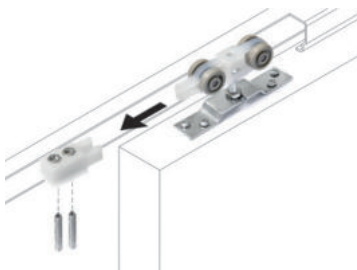

+ QUALIDADE

(asseguramos a qualidade das estruturas como dos kits associados)

Componentes do kit de deslizamento e fixação da porta com elevada qualidade