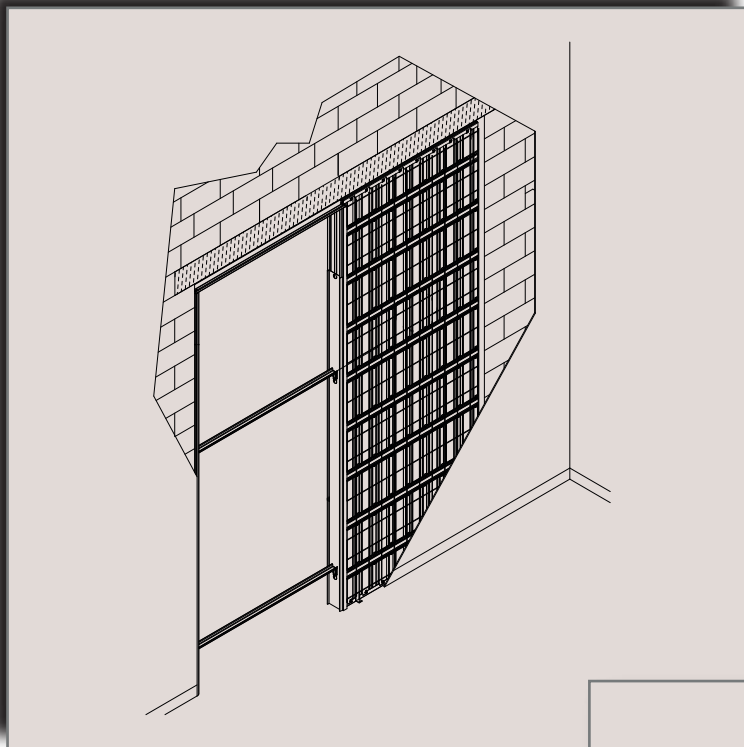

# NEW SPACE DUPLO

PARA PORTAS DE CORRER INTERIORES

INCLUI KITS PARA MONTAGEM NA PAREDE E PARA FIXAÇÃO DA PORTA

- Estrutura em aço zincado com caixa adaptada para parede de reboco ou de gesso cartonado.
- Guia para deslizamento da porta, removível.
- Guia de pavimento com fixação aos montantes da cassete (escusa furação no pavimento).
- Kit completo para fixação e funcionamento da porta.

# TOTAL INTEGRAÇÃO NA PAREDE

## Parede de reboco

Cobertura com rede metálica sem pontos de soldadura (a evitar a corrosão).

Uma segunda rede, em fibra de vidro, serve para uniformizar o reboco entre a estrutura e a parede.

## Parede de gesso cartonado

As placas de gesso cartonado são fixadas diretamente nos ómeegas transversais, por meio de parafusos autoperfurantes.