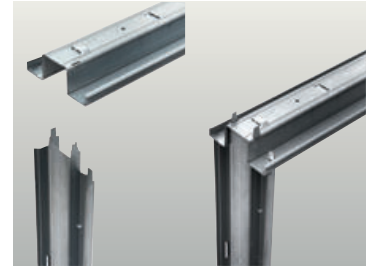

## Parede de reboco

Cobertura com rede metálica sem pontos de soldadura (a evitar a corrosão).

Uma segunda rede, em fibra de vidro, serve para uniformizar o reboco entre a estrutura e a parede.

## + ROBUSTO

(chapas e perfis reforçados a aumentar a robustez de toda a estrutura)

Paredes da câmara formadas por chapas de aço zincado, onduladas na fase de produção

Reforços com ômeegas horizontais em toda a altura da câmara (8 com alturas standard)

Montantes verticais reforçados colocados em cada lado da abertura

## + INTUITIVO

(secções da estrutura ligados entre si sem necessidade de ferramenta)

Travessa superior interligada por encaixe

Perfil de encaixe removível (sem parafuso) a proteger a abertura da câmara

Montante lateral com espigões que se inserem e bloqueiam-se na travessa