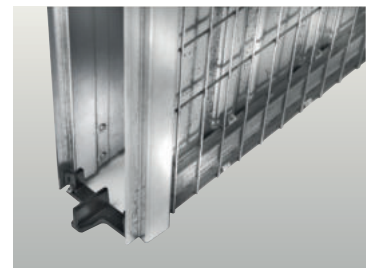

## Parede de reboco

Cobertura com rede metálica sem pontos de soldadura (a evitar a corrosão).

Uma segunda rede, em fibra de vidro, serve para uniformizar o reboco entre a estrutura e a parede.

Montantes verticais reforçados colocados em cada lado da abertura

## + INTUITIVO

(secções da estrutura ligados entre si sem necessidade de ferramenta)

Travessa superior interligada por encaixe

Perfil de encaixe removível (sem parafuso) a proteger a abertura da câmara

Montante lateral com espigões que se inserem e bloqueiam-se na travessa

## + ENGENHO

(componentes que otimizam tanto a montagem da cassete como o funcionamento da porta)

Fundo extraível caso necessário

Guia de deslizamento removível

Guia inferior para deslizamento correto da porta, com fixação à estrutura e adaptadores de espessura