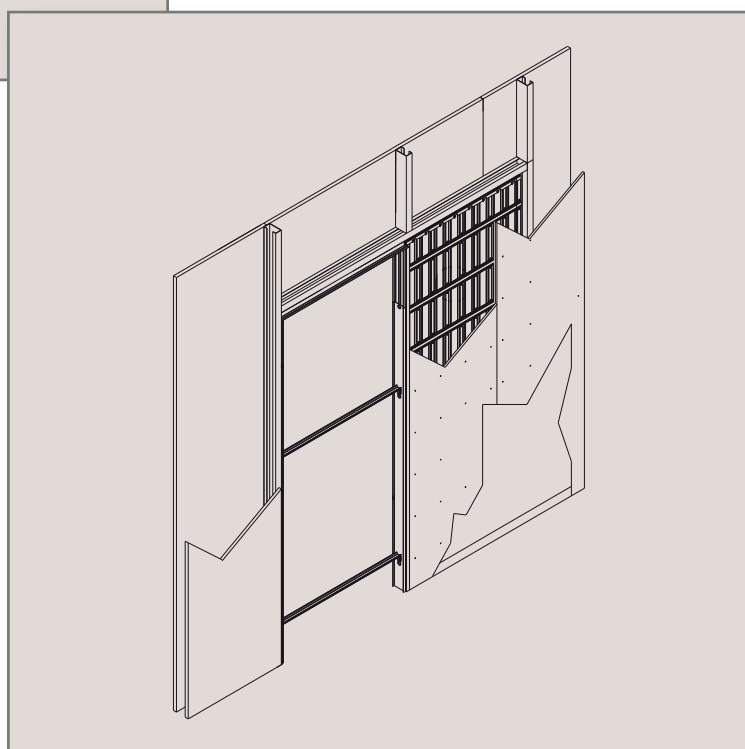

# NEW SPACE DUPLO

PARA PORTAS DE CORRER INTERIORES

INCLUI KITS PARA MONTAGEM NA PAREDE E PARA FIXAÇÃO DA PORTA

- Estrutura em aço zincado com caixa adaptada para parede de reboco ou de gesso cartonado.
- Guia para deslizamento da porta, removível.
- Guia de pavimento com fixação aos montantes da cassete (escusa furação no pavimento).
- Kit completo para fixação e funcionamento da porta.

# TOTAL INTEGRAÇÃO NA PAREDE

## Parede de reboco

Cobertura com rede metálica sem pontos de soldadura (a evitar a corrosão).

Uma segunda rede, em fibra de vidro, serve para uniformizar o reboco entre a estrutura e a parede.

## Parede de gesso cartonado

As placas de gesso cartonado são fixadas diretamente nos ómeegas transversais, por meio de parafusos autoperfurantes.