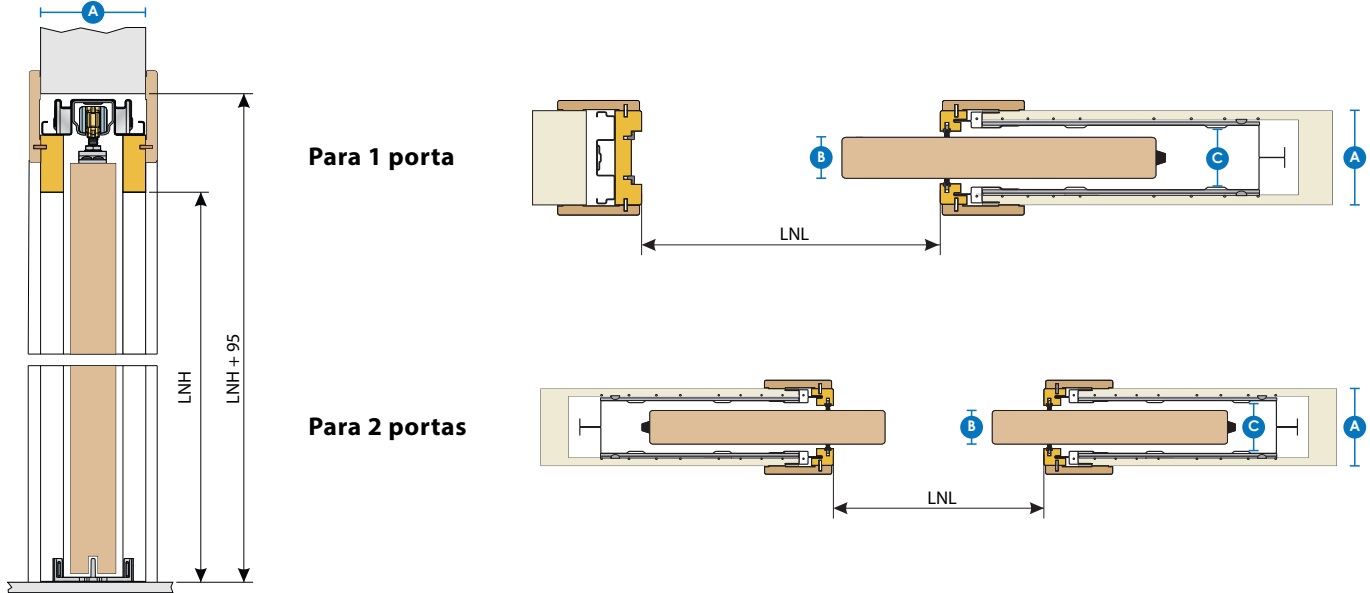

## AUTO-FECHO DA PORTA

## ABERTURA SIMULTÂNEA DAS DUAS PORTAS DE CORRER OPOSTAS

PAREDES DE REBOCO

MODELO	MÍNIMO PAREDE <b>A</b>	INTERNO CASSETTE <b>C</b>	MÁX PORTA <b>B</b>
<b>B50 / B51</b>	90 / 105 mm	59 / 74 mm	Espessura: 45 / 60 mm Peso: 80Kg