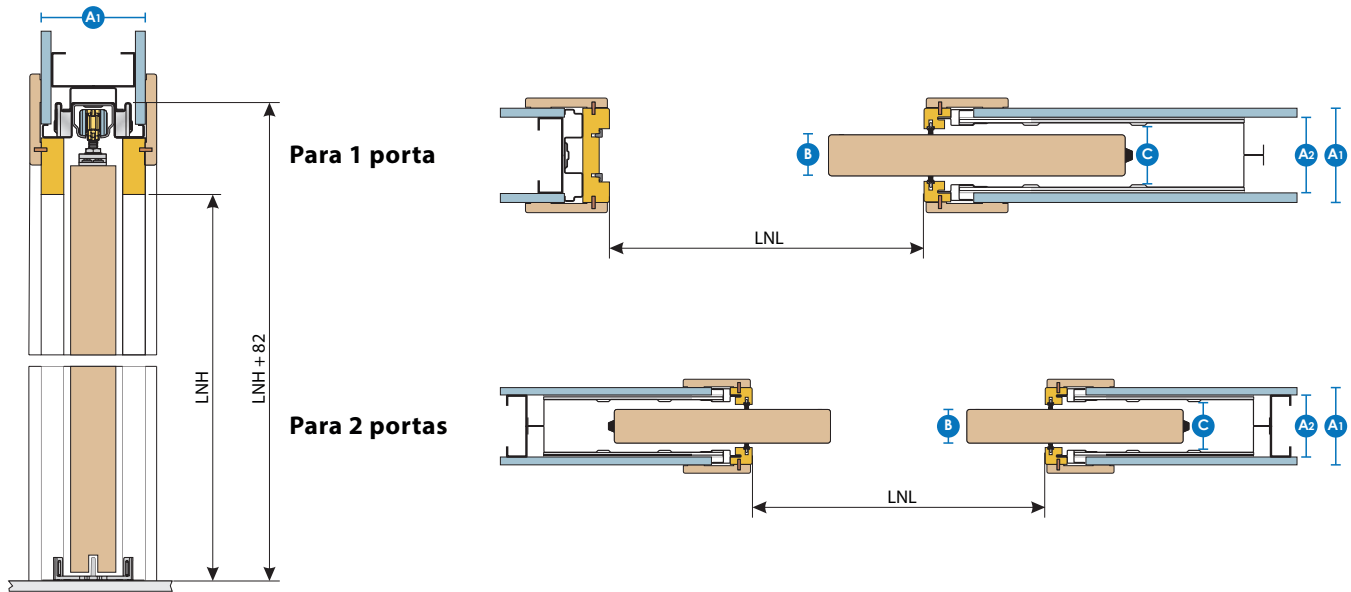

## ABERTURA SIMULTÂNEA DAS DUAS PORTAS DE CORRER OPOSTAS

PAREDES DE REBOCO

MODELO	MÍNIMO PAREDE <b>A</b>	INTERNO CASSETTE <b>C</b>	MÁX PORTA <b>B</b>
<b>B50 / B51</b>	90 / 105 mm	59 / 74 mm	Espessura: 45 / 60 mm Peso: 80Kg

MEDIDAS (mm)	LARGURA	ALTURA
<b>1 PORTA</b>	600 / 650 / 700 / 750 / 800 / 850 / 900 950 / 1000 / 1050 / 1100 / 1150 / 1200	2000 / 2100 2200 / 2300 / 2400 / 2500 (máximo na altura: 2900)
<b>2 PORTAS</b>	1200 / 1300 / 1400 / 1500 / 1600 / 1700 / 1800 1900 / 2000 / 2100 / 2200 / 2300 / 2400	