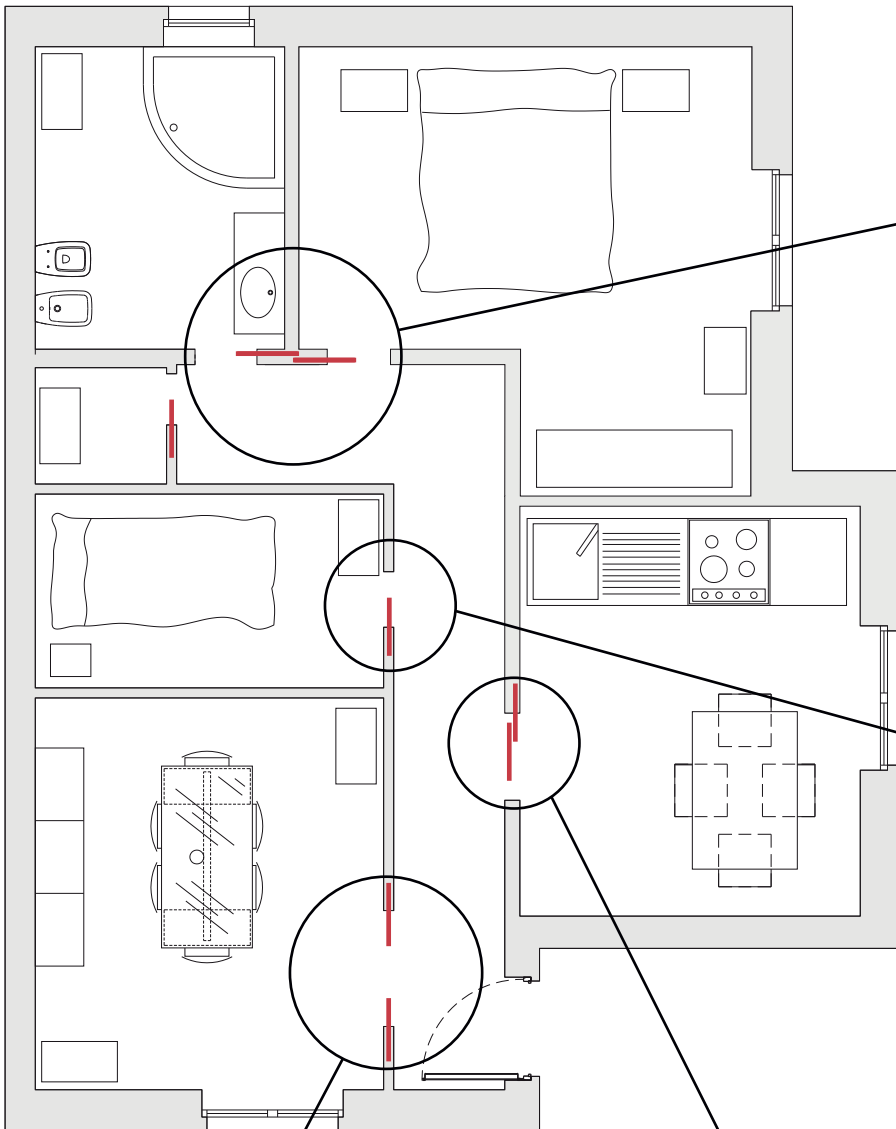

SPACE DUETTO