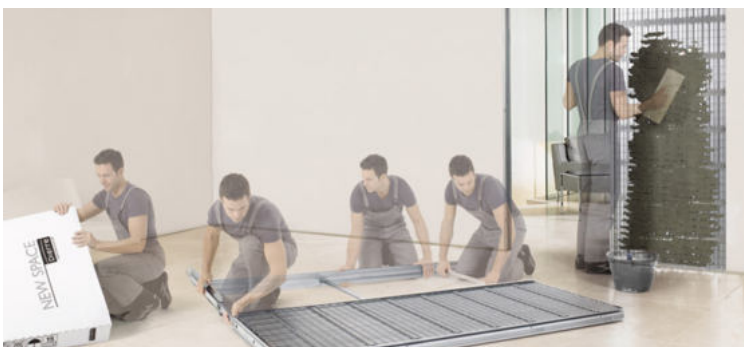

+ BREVIDADE NA MONTAGEM

(o total das mais valias resulta numa montagem breve, fácil e segura)

VEJA VÍDEO DE MONTAGEM

www.youtube.com/watch?v=knsIW9f8B64