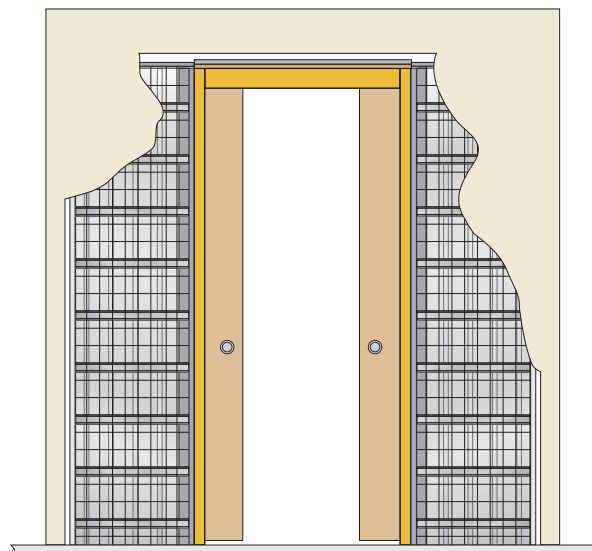

Estes caixilhos são fornecidos totalmente apetrechados com todos os componentes necessários para a colocação da porta e toda a estrutura está habilmente concebida para uma montagem fácil, intuitiva e com resultados perfeitos.

As câmaras que servem de alojamento à porta aberta, têm duas versões de acabamento: com rede de nervuras metálicas a torná-la adequada para paredes com acabamento de reboco, ou com a chapa inteira apropriada para a colocação em paredes de gesso cartonado.

# NEW SPACE DUPLO

PARA PORTAS DE CORRER INTERIORES

INCLUI KITS PARA MONTAGEM NA PAREDE E PARA FIXAÇÃO DA PORTA

- Estrutura em aço zincado com caixa adaptada para parede de reboco ou de gesso cartonado.
- Guia para deslizamento da porta, removível.
- Guia de pavimento com fixação aos montantes da cassete (escusa furação no pavimento).
- Kit completo para fixação e funcionamento da porta.