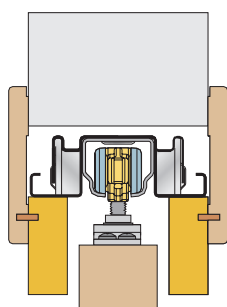

# NEW SPACE DUPLO

PARA PORTAS DE CORRER INTERIORES

INCLUI KITS PARA MONTAGEM NA PAREDE E PARA FIXAÇÃO DA PORTA

- Estrutura em aço zincado com caixa adaptada para parede de reboco ou de gesso cartonado.
- Guia para deslizamento da porta, removível.
- Guia de pavimento com fixação aos montantes da cassete (escusa furação no pavimento).
- Kit completo para fixação e funcionamento da porta.