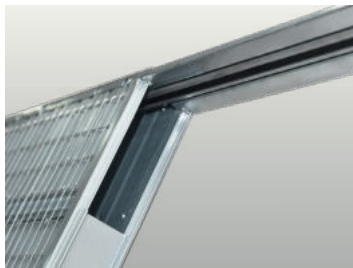

Ligações entre componentes perfeitamente ajustadas