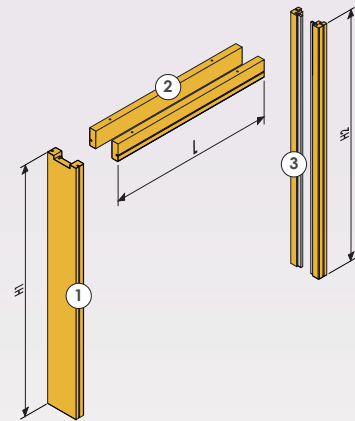

ACESSÓRIOS EXTRAS

KIT DE CARPINTEIRO