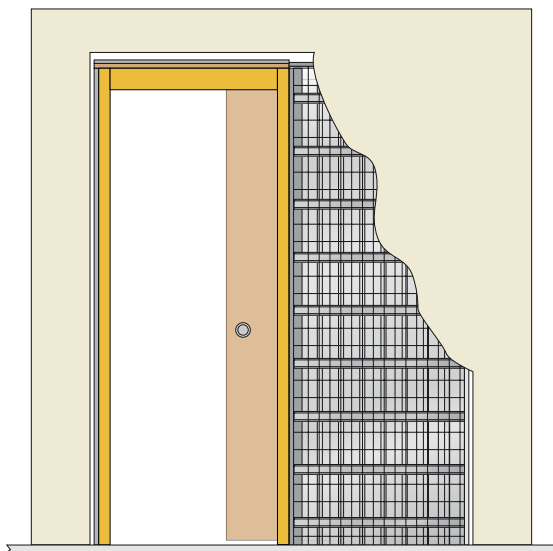

Estes caixilhos são fornecidos totalmente apetrechados com todos os componentes necessários para a colocação da porta e toda a estrutura está habilmente concebida para uma montagem fácil, intuitiva e com resultados perfeitos.

As câmaras que servem de alojamento à porta aberta, têm duas versões de acabamento: com rede de nervuras metálicas a torná-la adequada para paredes com acabamento de reboco, ou com a chapa inteira apropriada para a colocação em paredes de gesso cartonado.

# NEW SPACE DUPLO

PARA PORTAS DE CORRER INTERIORES

INCLUI KITS PARA MONTAGEM NA PAREDE E PARA FIXAÇÃO DA PORTA

- Estrutura em aço zincado com caixa adaptada para parede de reboco ou de gesso cartonado.
- Guia para deslizamento da porta, removível.
- Guia de pavimento com fixação aos montantes da cassete (escusa furação no pavimento).
- Kit completo para fixação e funcionamento da porta.